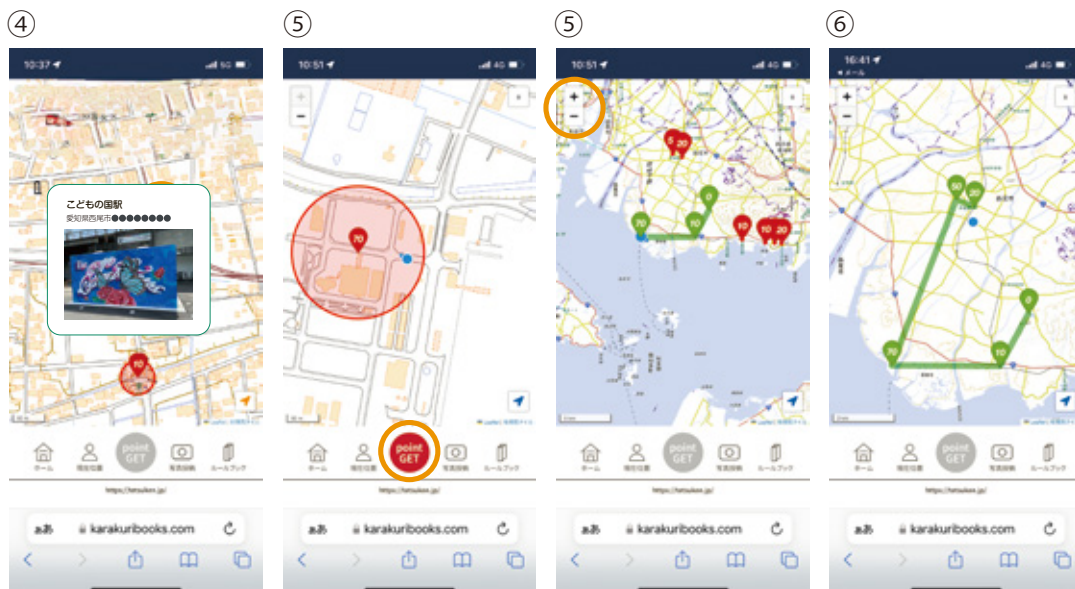

※表示デザインは異なる場合がございますので、ご了承ください。

iPhone の場合

Android 端末の場合

これにより、ブラウザーを終了しても、スマートフォン画面の「DEPOROGE のアイコン」からログインなどの手間がなくアプリに接続します。

アプリを常に起動して画面を表示し続ける際は、バッテリーの消耗にご注意ください。

③ご自身の現在位置の確認

現在位置ボタンをタップし、ご自身の現在位置が表示されるまでご確認ください。その際「現在位置の許可」をお願いします。マップ上にご自身が居る現在位置が表示されます。10月20日9時を経過したら必ず「現在位置」ボタンをタップして、スタート地点（西尾市歴史公園）を登録してください。

④チェックポイントの確認

現在位置を縮小すると日本地図で全てのチェックポイントがご覧いただけます。

10月20日前にチェックポイントが確認できますので、戦略を立てる際にお役立てください。

- ①右下の矢印の色について、オレンジまたは青は位置情報を取得して自分の位置を画面上に表示します。
- ②黒色の時は位置情報を取得せず、さらに自分の現在位置が表示されなくなります。

3 : ポイント取得とゴール

①ポイント取得と移動

- ①ログイン後→現在位置表示「緑」0ポイント、「赤」チェックポイント10ポイントへ移動
- ②チェックポイントのエリアに入ると「pointGET」ボタンが赤く点灯し、クリックするとポイントゲット
- ③ホーム画面に戻ると、獲得 point と移動距離を確認できます。

- ④マップを指で移動させ、他のチェックポイントをタップすると、情報が表示されます。
- ⑤別のチェックポイントに移動し、ポイントゲットをクリックしてマップを縮小すると「移動の軌跡」と各チェックポイントの「ポイント」が表示されます。
- ⑥移動距離はチェックポイントを直線で結んだ距離で計算されます。また一度ポイントをゲットすると2度目に訪れても加算されません。

ご注意：移動中の電波環境が原因でチェックポイントのエリア内でポイントが取得できない場合はポイントの補填ができませんのでご了承ください。その際チェックポイントが取得されませんので移動距離の軌跡にも反映されません。移動距離は、ポイント獲得位置と次のポイント獲得位置を直線で結んだ距離で測定します。

②得点を倍にする方法

店舗や名所のクイズに答えて ポイントアップ!!

ポイント設置場所にクイズやサービスがある場合 ※表示デザインは異なる場合がございますので、ご了承ください。