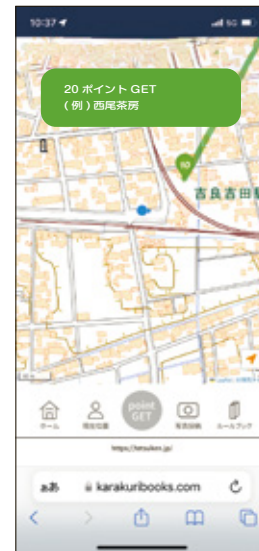

- ①ログイン後→現在位置表示「緑」0ポイント、「赤」チェックポイント10ポイントへ移動
- ②チェックポイントのエリアに入ると「pointGET」ボタンが赤く点灯し、クリックするとポイントゲット
- ③ホーム画面に戻ると、獲得 point と移動距離を確認できます。

- ④マップを指で移動させ、他のチェックポイントをタップすると、情報が表示されます。
- ⑤別のチェックポイントに移動し、ポイントゲットをクリックしてマップを縮小すると「移動の軌跡」と各チェックポイントの「ポイント」が表示されます。
- ⑥移動距離はチェックポイントを直線で結んだ距離で計算されます。また一度ポイントをゲットすると2度目に訪れても加算されません。

ご注意：移動中の電波環境が原因でチェックポイントのエリア内でポイントが取得できない場合はポイントの補填ができませんのでご了承ください。その際チェックポイントが取得されませんので移動距離の軌跡にも反映されません。移動距離は、ポイント獲得位置と次のポイント獲得位置を直線で結んだ距離で測定します。

②得点を倍にする方法

店舗や名所のクイズに答えて ポイントアップ!!

ポイント設置場所にクイズやサービスがある場合 ※表示デザインは異なる場合がございますので、ご了承ください。

ポイントエリアに
入ったことを確認

pointGET ボタンを
押すことができる

サービス内容が表示

クイズ参加の可否を選択して
送信する

ポイント取得を確認

ホームボタンでトップ画面に戻る

ポイントなど更新を確認できる

(例) 通常ポイント 10pt のところ、
商品を購入し、クイズに正解したことで、
倍の 20pt を取得

サービス内容の表示

クイズ参加の可否を選択して送信する

史跡・文化財も同様に

② ゴール

①西尾市歴史公園がゴールです。pointo GET ボタンをタップするとラリーゲームが完了し、「ゴール」の祝福が数秒間あります。

②この時点でタイム表示は固定され、獲得 point と移動距離も固定されます。10月20日の14:00よりで「ゴール」の受付を開始します。スタッフの指示に従ってください。

ご注意：14:00前に西尾市歴史公園に到着しても pointo GET ボタンをタップできません。また、15:00までにゴールしないと表彰の対象外となりますのでご了承ください。