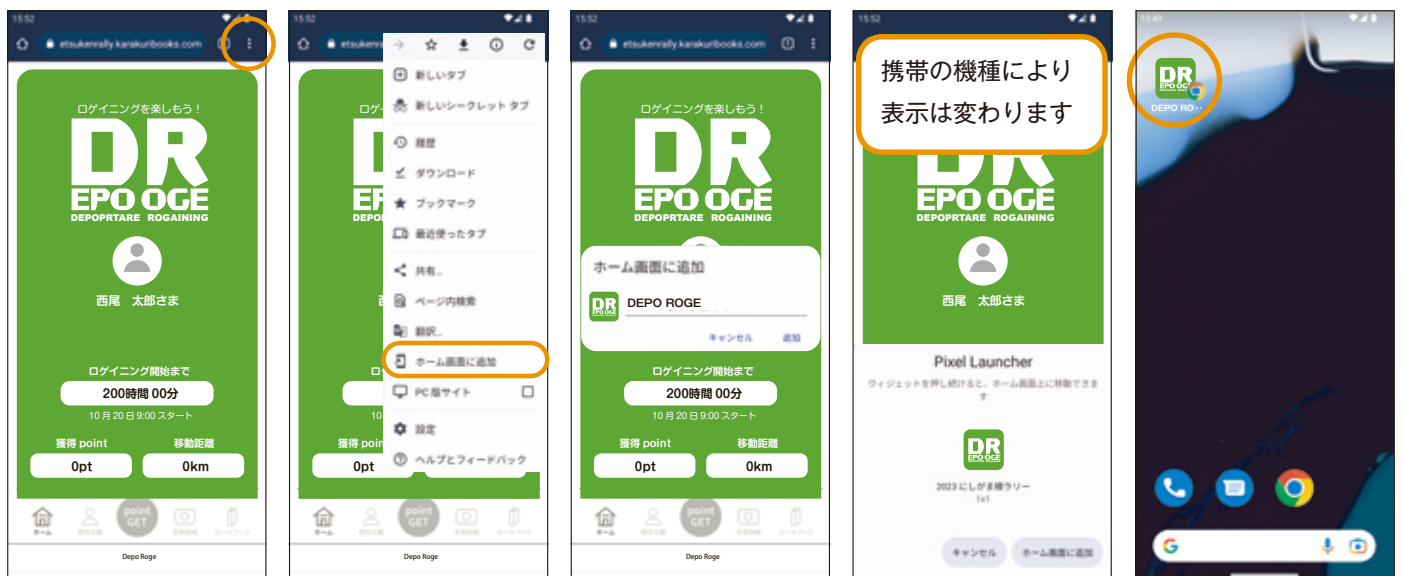

2 : DEPO ROGE のログインと操作方法

① ログイン方法

※スマートフォン専用です。PC やタブレットではご利用いただけません。
またスマートフォン縦型専用アプリです、横での使用はできませんのでご了承ください。

①お送りしたメールに記載されたURLを押して、メールアドレスのIDとパスワードを入力し、ログインを完了してください。

※表示デザインは異なる場合がございますので、ご了承ください。

ログイン画面	ログイン画面	ログイン画面	ログイン成功画面 ログイン直後
			
	<p>お申し込みの際のメールアドレスを入力してください</p>	<p>案内メール書かれたパスワードPWを入力してください</p>	<p>ログイン完了</p> <p>参加者ご自身のお名前</p> <p>20日9時まで残りの時間が表示されます。10日以上前ですと240時間以上が表示されます</p>

免責事項

スマートフォンはお使いのユーザーごとに、設定や仕様、ダウンロードしたアプリの干渉によって、システムが正常に動作しない可能性があります。また、お問い合わせいただいても、事務局で同様の事象の再現ができない場合は、ご使用の機種でロゲイニングにご参加できない場合がありますのでご了承ください。

② DEPO ROGE アプリをホーム画面に追加

次に、**重要!**必ずラリーアプリ下部にある、共有ボタン  をクリックして、スクロールし、下部にある「ホーム画面に追加」を押し、「完了」してスマートフォン画面に「DEPOROGE のアイコン」を追加してください。

※表示デザインは異なる場合がございますので、ご了承ください。

iPhone の場合

Android 端末の場合

これにより、ブラウザーを終了しても、スマートフォン画面の「DEPOROGE のアイコン」からログインなどの手間がなくアプリに接続します。

アプリを常に起動して画面を表示し続ける際は、バッテリーの消耗にご注意ください。

③ご自身の現在位置の確認

現在位置ボタンをタップし、ご自身の現在位置が表示されるまでご確認ください。その際「現在位置の許可」をお願いします。マップ上にご自身が居る現在位置が表示されます。10月20日9時を経過したら必ず「現在位置」ボタンをタップして、スタート地点（西尾市歴史公園）を登録してください。

④チェックポイントの確認

現在位置を縮小すると日本地図で全てのチェックポイントがご覧いただけます。

10月20日前にチェックポイントが確認できますので、戦略を立てる際にお役立てください。

- ①右下の矢印の色について、オレンジまたは青は位置情報を取得して自分の位置を画面上に表示します。
- ②黒色の時は位置情報を取得せず、さらに自分の現在位置が表示されなくなります。

3 : ポイント取得とゴール

①ポイント取得と移動