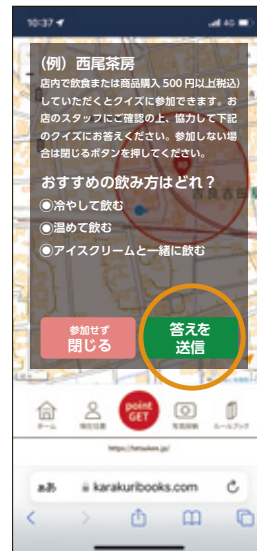

④チェックポイントの確認

現在位置を縮小すると日本地図で全てのチェックポイントがご覧いただけます。

10月20日前にチェックポイントが確認できますので、戦略を立てる際にお役立てください。

- ①右下の矢印の色について、オレンジまたは青は位置情報を取得して自分の位置を画面上に表示します。
- ②黒色の時は位置情報を取得せず、さらに自分の現在位置が表示されなくなります。

3 : ポイント取得とゴール

①ポイント取得と移動

- ①ログイン後→現在位置表示「緑」0ポイント、「赤」チェックポイント10ポイントへ移動
- ②チェックポイントのエリアに入ると「pointGET」ボタンが赤く点灯し、クリックするとポイントゲット
- ③ホーム画面に戻ると、獲得 point と移動距離を確認できます。

- ④マップを指で移動させ、他のチェックポイントをタップすると、情報が表示されます。
- ⑤別のチェックポイントに移動し、ポイントゲットをクリックしてマップを縮小すると「移動の軌跡」と各チェックポイントの「ポイント」が表示されます。
- ⑥移動距離はチェックポイントを直線で結んだ距離で計算されます。また一度ポイントをゲットすると2度目に訪れても加算されません。

ご注意：移動中の電波環境が原因でチェックポイントのエリア内でポイントが取得できない場合はポイントの補填ができませんのでご了承ください。その際チェックポイントが取得されませんので移動距離の軌跡にも反映されません。移動距離は、ポイント獲得位置と次のポイント獲得位置を直線で結んだ距離で測定します。

②得点を倍にする方法

店舗や名所のクイズに答えて ポイントアップ!!

ポイント設置場所にクイズやサービスがある場合 ※表示デザインは異なる場合がございますので、ご了承ください。

ポイントエリアに
入ったことを確認

pointGET ボタンを
押すことができる

サービス内容が表示

クイズ参加の可否を選択して
送信する

ポイント取得を確認

ホームボタンでトップ画面に戻る

ポイントなど更新を確認できる

(例) 通常ポイント 10pt のところ、
商品を購入し、クイズに正解したことで、
倍の 20pt を取得