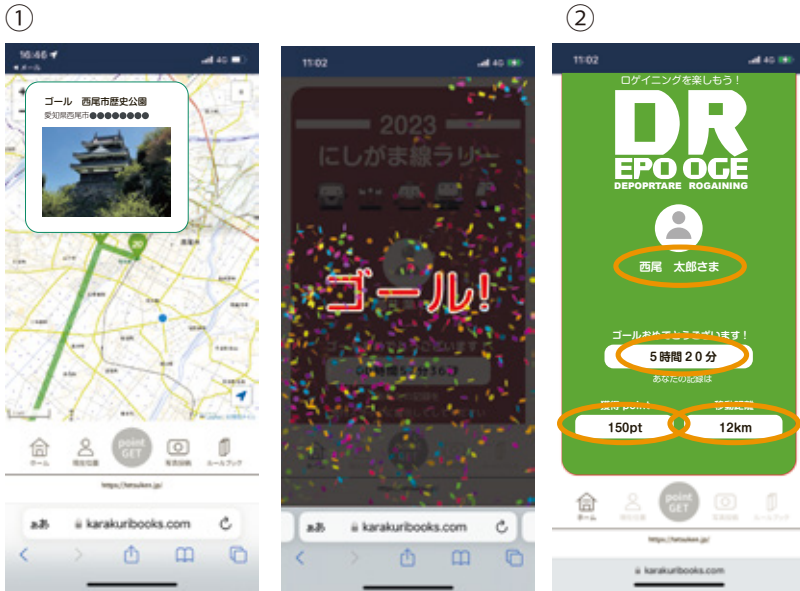

- ①ログイン後→現在位置表示「緑」0ポイント、「赤」チェックポイント10ポイントへ移動
- ②チェックポイントのエリアに入ると「pointGET」ボタンが赤く点灯し、クリックするとポイントゲット
- ③ホーム画面に戻ると、獲得 point と移動距離を確認できます。

- ④マップを指で移動させ、他のチェックポイントをタップすると、情報が表示されます。
- ⑤別のチェックポイントに移動し、ポイントゲットをクリックしてマップを縮小すると「移動の軌跡」と各チェックポイントの「ポイント」が表示されます。
- ⑥移動距離はチェックポイントを直線で結んだ距離で計算されます。また一度ポイントをゲットすると2度目に訪れても加算されません。

ポイントエリアに
入ったことを確認

pointGET ボタンを
押すことができる

サービス内容が表示

クイズ参加の可否を選択して
送信する

ポイント取得を確認

ホームボタンでトップ画面に戻る

ポイントなど更新を確認できる

(例) 通常ポイント 10pt のところ、
商品を購入し、クイズに正解したことで、
倍の 20pt を取得

サービス内容の表示

クイズ参加の可否を選択して送信する

史跡・文化財も同様に

② ゴール

①西尾市歴史公園がゴールです。pointo GET ボタンをタップするとラリーゲームが完了し、「ゴール」の祝福が数秒間あります。

②この時点でタイム表示は固定され、獲得 point と移動距離も固定されます。10月20日の14:00よりで「ゴール」の受付を開始します。スタッフの指示に従ってください。

ご注意：14:00前に西尾市歴史公園に到着しても pointo GET ボタンをタップできません。また、15:00までにゴールしないと表彰の対象外となりますのでご了承ください。

4：写真投稿

<写真投稿>

写真投稿をクリック

写真を選択し、100文字以内のコメントを記載し、確認

問題があるなければ、事務局へ送信 → 確認後サイトへ掲載

5：ルールブック

事前にご確認ください。

また、「DEPO ROGE」の移動中に参加者はご自身の SNS で写真などを投稿して西尾市を積極的に PR してください。