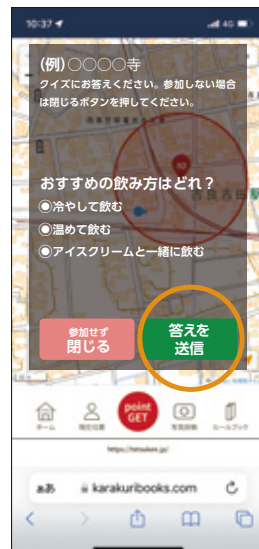

- ①ログイン後→現在位置表示「緑」0ポイント、「赤」チェックポイント10ポイントへ移動
- ②チェックポイントのエリアに入ると「pointGET」ボタンが赤く点灯し、クリックするとポイントゲット
- ③ホーム画面に戻ると、獲得 point と移動距離を確認できます。

- ④マップを指で移動させ、他のチェックポイントをタップすると、情報が表示されます。
- ⑤別のチェックポイントに移動し、ポイントゲットをクリックしてマップを縮小すると「移動の軌跡」と各チェックポイントの「ポイント」が表示されます。
- ⑥移動距離はチェックポイントを直線で結んだ距離で計算されます。また一度ポイントをゲットすると2度目に訪れても加算されません。

ご注意：移動中の電波環境が原因でチェックポイントのエリア内でポイントが取得できない場合はポイントの補填ができませんのでご了承ください。その際チェックポイントが取得されませんので移動距離の軌跡にも反映されません。移動距離は、ポイント獲得位置と次のポイント獲得位置を直線で結んだ距離で測定します。

②得点を倍にする方法

店舗や名所のクイズに答えて ポイントアップ!!

ポイント設置場所にクイズやサービスがある場合 ※表示デザインは異なる場合がございますので、ご了承ください。

ポイントエリアに
入ったことを確認

pointGET ボタンを
押すことができる

サービス内容が表示

クイズ参加の可否を選択して
送信する

ポイント取得を確認

ホームボタンでトップ画面に戻る

ポイントなど更新を確認できる

(例) 通常ポイント 10pt のところ、
商品を購入し、クイズに正解したことで、
倍の 20pt を取得

サービス内容の表示

クイズ参加の可否を選択して送信する

史跡・文化財も同様に

② ゴール

①西尾市歴史公園がゴールです。pointo GET ボタンをタップするとラリーゲームが完了し、「ゴール」の祝福が数秒間あります。

②この時点でタイム表示は固定され、獲得 point と移動距離も固定されます。10月20日の14:00よりで「ゴール」の受付を開始します。スタッフの指示に従ってください。

ご注意：14:00前に西尾市歴史公園に到着しても pointo GET ボタンをタップできません。また、15:00までにゴールしないと表彰の対象外となりますのでご了承ください。